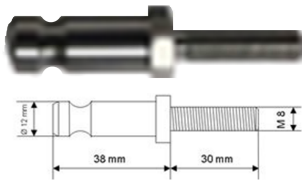

Type du matériel: Acier de coupe libre INOX DIN 14305

Material-Beschaffenheit: INOX Automatenstahl

**02 - 2025**

Goujon-CFF en INOX - ø 12 mm - L=38 mm SBB-Zapfen in INOX - ø 12 mm - L=38 mm	<b>Nombre Anzahl</b>	<b>90010</b>
Point surveillance, filetage intérieur M8 pour cheville Leica	10	<b>9.50</b>
Zentrierungbolzen. M8 Innengewinde mit Steckzapfen zu Leica	50	<b>7.05</b>
	100	<b>6.50</b>

Goujon-CFF en INOX - ø 12 mm - L=38 mm SBB-Zapfen in INOX - ø 12 mm - L=38 mm	<b>Nombre Anzahl</b>	<b>90020</b>
Point surveillance, filetage extérieur M8 15 mm, pour cheville Leica	10	<b>11.15</b>
Zentrierungbolzen. Mit Aussengewinde M8 15 mm, mit Steckzapfen zu Leica	50	<b>9.20</b>
	100	<b>8.10</b>

Goujon-CFF en INOX - ø 12 mm - L=38 mm SBB-Zapfen in INOX - ø 12 mm - L=38 mm	<b>Nombre Anzahl</b>	<b>90030</b>
Point surveillance, filetage extérieur M8 30 mm, pour cheville Leica	10	<b>13.50</b>
Zentrierungbolzen. Mit Aussengewinde M8 30 mm, mit Steckzapfen zu Leica	50	<b>11.70</b>
	100	<b>10.80</b>

Chevilles à frappe M8 x 30 mm - zingé Einschlaganker M8 x 30 mm - verzinkt	<b>15010</b>	<b>2.05</b>
---	--------------	-------------

Tampons en laiton 30 mm - M8 / Messingdübel 30 mm - M8	<b>90035</b>	<b>0.95</b>
--	--------------	-------------