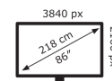

## Spécifications

Largeur de la lunette	19.4 mm
Type HD	4K Ultra HD
Angle de vision	H: 178 ° / V: 178 °
Diagonale d'affichage	86 "
Luminosité de l'écran	450 cd/m <sup>2</sup>
Rapport de contraste typique / dynamique	1200 / - (:1 / :1)
Temps de réponse	8 ms
Afficher le nombre de couleurs	1.073 billion colours
Résolution d'affichage / taux de rafraîchissement	3840 x 2160 / 60 (px / fps)
Emplacement pour le projecteur	Oui
Sans ventilateur	Oui
Commande d'affichage	Clavier, RS-232C, Télécommande IR
Enceinte	2x15W
Interface de montage	800x600, M8
Power / Sleep / Standby	380 / - / 0.5 (W)
Durabilité / Durée de vie utile	18/7 / 50000 (Les heures)
Les connecteurs d'entrée	HDMI 2.0, DisplayPort 1.2, VGA, DVI-D, BNC, USB 2.0 (2x), Audio in 3.5mm, Ethernet, RS232
Connecteurs de sortie	Audio out 3.5mm, SPDIF audio-out
Contenu de l'emballage	Guide d'installation rapide, Télécommande, Câble d'alimentation
Graphics	Mali G51
CPU	ARM Cortex A73x2, ARM Cortex A53x2
Mémoire interne	DDR / 2 (Gb)
Stockage sur disque	- / 16 (Gb)
Nombre d'années de garantie du produit	3 Années

## Logistique

Quantité	1
Dimensions emballage	275 x 2125 x 1275 (mm)
Poids (gross/net)	78.50 kg / 58.50 kg