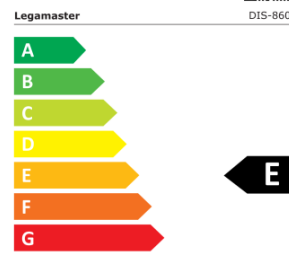

- Gamme complète d'écrans professionnels en 65, 75, 86 et 98 pouces
- Qualité professionnelle avec une durabilité de 18/7 et une durée de vie de 50.000 heures
- Design épuré avec des bords carrés
- OPS-slot
- Lecteur de médias et de documents Office préinstallé
- Luminosité jusqu'à 500 cd/m2

## Spécifications

Largeur de la lunette	19.4 mm
Type HD	4K Ultra HD
Angle de vision	H: 178 ° / V: 178 °
Diagonale d'affichage	86 "
Luminosité de l'écran	450 cd/m <sup>2</sup>
Rapport de contraste typique / dynamique	1200 / - (:1 / :1)
Temps de réponse	8 ms
Afficher le nombre de couleurs	1.073 billion colours
Résolution d'affichage / taux de rafraîchissement	3840 x 2160 / 60 (px / fps)
Emplacement pour le projecteur	Oui
Sans ventilateur	Oui
Commande d'affichage	Clavier, RS-232C, Télécommande IR
Enceinte	2x15W
Interface de montage	800x600, M8
Power / Sleep / Standby	380 / - / 0.5 (W)
Durabilité / Durée de vie utile	18/7 / 50000 (Les heures)
Les connecteurs d'entrée	HDMI 2.0, DisplayPort 1.2, VGA, DVI-D, BNC, USB 2.0 (2x), Audio in 3.5mm, Ethernet, RS232
Connecteurs de sortie	Audio out 3.5mm, SPDIF audio-out
Contenu de l'emballage	Guide d'installation rapide, Télécommande, Câble d'alimentation
Graphics	Mali G51
CPU	ARM Cortex A73x2, ARM Cortex A53x2
Mémoire interne	DDR / 2 (Gb)
Stockage sur disque	- / 16 (Gb)
Nombre d'années de garantie du produit	3 Années