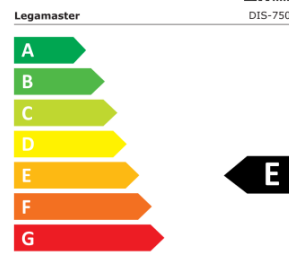

257 kWh/1000h

Spécifications

Largeur de la lunette	19.4 mm
Type HD	4K Ultra HD
Angle de vision	H: 178 ° / V: 178 °
Diagonale d'affichage	75 "
Luminosité de l'écran	450 cd/m²
Rapport de contraste typique / dynamique	1200 / - (:1 / :1)
Temps de réponse	8 ms
Afficher le nombre de couleurs	1.073 billion colours
Résolution d'affichage / taux de rafraîchissement	3840 x 2160 / 60 (px / fps)
Emplacement pour le projecteur	Oui
Sans ventilateur	Oui
Commande d'affichage	Clavier, RS-232C, Télécommande IR
Enceinte	2x15W
Interface de montage	800x400, M8
Power / Sleep / Standby	300 / - / 0.5 (W)
Durabilité / Durée de vie utile	18/7 / 50000 (Les heures)
Les connecteurs d'entrée	HDMI 2.0, DisplayPort 1.2, VGA, DVI-D, BNC, USB 2.0 (2x), Audio in 3.5mm, Ethernet, RS232
Connecteurs de sortie	Audio out 3.5mm, SPDIF audio-out
Contenu de l'emballage	Guide d'installation rapide, Télécommande, Câble d'alimentation
Graphics	Mali G51
CPU	ARM Cortex A73x2, ARM Cortex A53x2
Mémoire interne	DDR / 2 (Gb)
Stockage sur disque	- / 16 (Gb)
Nombre d'années de garantie du produit	3 Années

Logistique

Quantité	1
Dimensions emballage	245 x 1880 x 1125 (mm)
Poids (gross/net)	52.00 kg / 42.00 kg