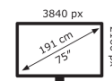

Spécifications

Largeur de la lunette	19.4 mm
Type HD	4K Ultra HD
Angle de vision	H: 178 ° / V: 178 °
Diagonale d'affichage	75 "
Luminosité de l'écran	450 cd/m²
Rapport de contraste typique / dynamique	1200 / - (:1 / :1)
Temps de réponse	8 ms
Afficher le nombre de couleurs	1.073 billion colours
Résolution d'affichage / taux de rafraîchissement	3840 x 2160 / 60 (px / fps)
Emplacement pour le projecteur	Oui
Sans ventilateur	Oui
Commande d'affichage	Clavier, RS-232C, Télécommande IR
Enceinte	2x15W
Interface de montage	800x400, M8
Power / Sleep / Standby	300 / - / 0.5 (W)
Durabilité / Durée de vie utile	18/7 / 50000 (Les heures)
Les connecteurs d'entrée	HDMI 2.0, DisplayPort 1.2, VGA, DVI-D, BNC, USB 2.0 (2x), Audio in 3.5mm, Ethernet, RS232
Connecteurs de sortie	Audio out 3.5mm, SPDIF audio-out
Contenu de l'emballage	Guide d'installation rapide, Télécommande, Câble d'alimentation
Graphics	Mali G51
CPU	ARM Cortex A73x2, ARM Cortex A53x2
Mémoire interne	DDR / 2 (Gb)
Stockage sur disque	- / 16 (Gb)
Nombre d'années de garantie du produit	3 Années

Logistique

Quantité	1
Dimensions emballage	245 x 1880 x 1125 (mm)
Poids (gross/net)	52.00 kg / 42.00 kg